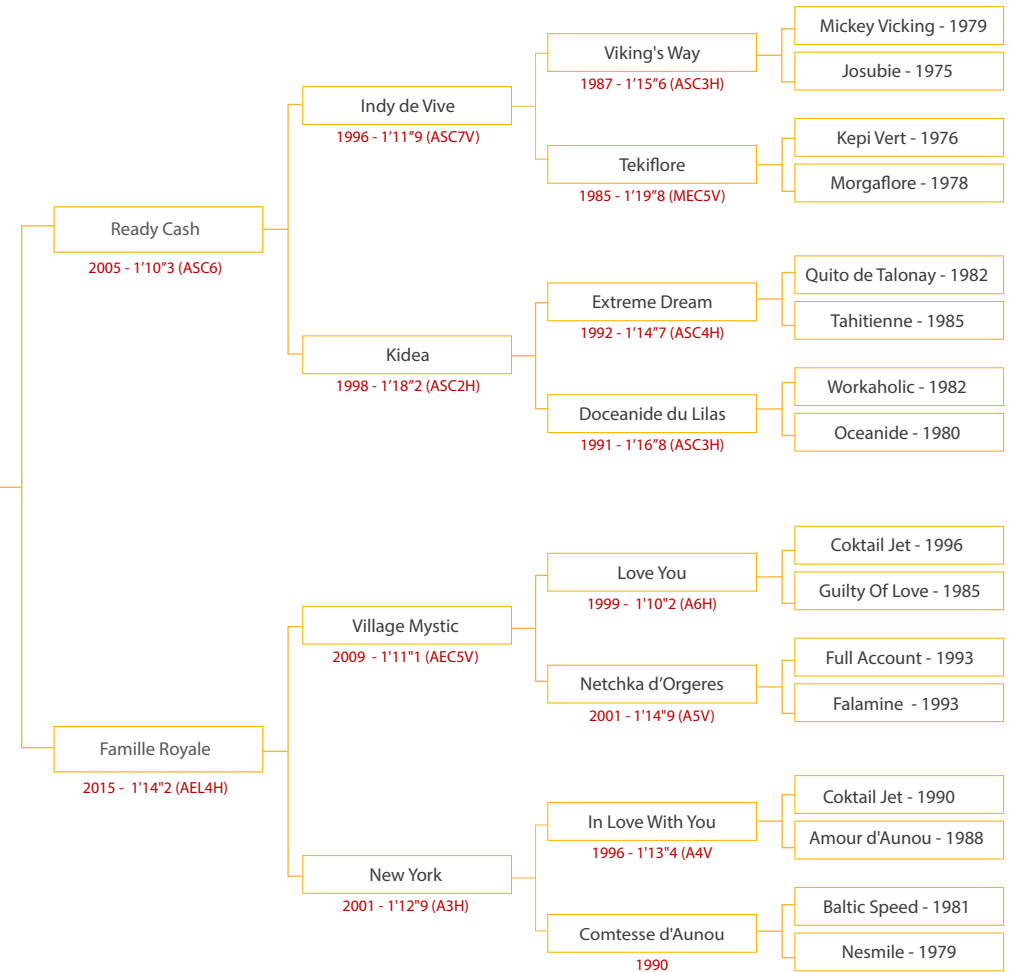

Plus d'infos sur Leaving New York

Haras de la Perrière, 61500 Belfonds - France
secretariat@hunervalley.fr
www.partdereve.com
+33 2 33 81 21 30